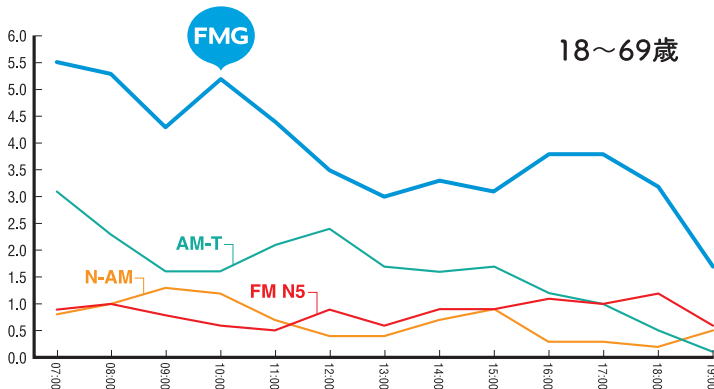

FMG RATINGS

FM GUNMAの聴取率は、ワイド番組を中心に、自社制作番組を多く放送している平日/生活時間帯(7~20時)、男女18~69才において、3.8%を獲得しました! 男女週平均(月~日)/6~24時においても、12~49才・12~59才・12~69才いずれのターゲットでも連続首位をキープしました。

ビデオリサーチ登録モニターを対象としたWEB調査で実施/調査期間: 2023年11月6日~11月12日

聴取率 & 占拠率

聴取率
FMG 3.8%

全局聴取率... 8.9%

AM-T... 1.6% N-AM... 0.7%

FM-N5... 0.8%

調査対象: 男女18~69歳 / 平日7:00~20:00

占拠率
43.2%

群馬県域で聴かれるラジオ局のなかで、聴取率、占拠率ともに今回もトップをキープしました。

ラジオ聴取場所

群馬において運転中にラジオを聴く方は非常に多く、通勤・外回り・買い物・レジャーなど、車社会群馬には欠かせないメディアとなっています。

自宅外聴取
男女18~69歳 / 平日7:00~20:00
86%

運転免許保有率(男女計)
71.9%

※群馬県警察本部交通部運転免許調べ R5年12月末現在

聴取率グラフ

調査対象: 男女18~69歳 / 平日7:00~20:00

特に通勤通学の時間帯となる午前中で高聴取率を獲得。どの時間帯においても他局より数値が高く、地元群馬の多くのリスナーに親しまれていることが分かります。