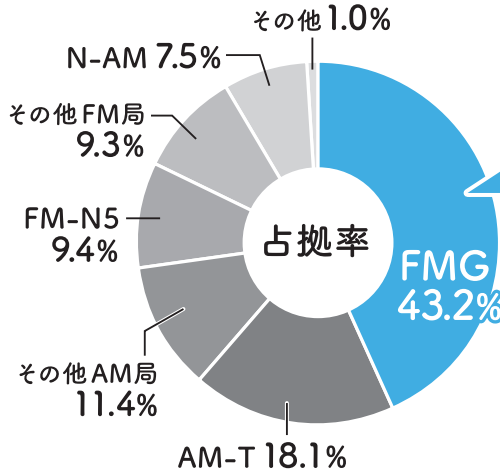

FMG RATINGS

FM GUNMAの聴取率は、ワイド番組を中心に、自社制作番組を多く放送している平日/生活時間帯(7~20時)、男女18~69才において、3.8%を獲得しました! 男女週平均(月~日)/6~24時においても、12~49才・12~59才・12~69才いずれのターゲットでも連続首位をキープしました。

ビデオリサーチ登録モニターを対象としたWEB調査で実施/調査期間: 2023年11月6日~11月12日

聴取率 & 占拠率

聴取率
FMG 3.8%

全局聴取率... 8.9%

AM-T... 1.6% N-AM... 0.7%

FM-N5... 0.8%

調査対象: 男女18~69歳 / 平日7:00~20:00

占拠率
43.2%

群馬県域で聴かれるラジオ局のなかで、聴取率、占拠率ともに今回もトップをキープしました。

ラジオ聴取場所

群馬において運転中にラジオを聴く方は非常に多く、通勤・外回り・買い物・レジャーなど、車社会群馬には欠かせないメディアとなっています。

自宅外聴取
男女18~69歳 / 平日7:00~20:00
86%

運転免許保有率(男女計)
71.9%

※群馬県警察本部交通部運転免許調べ R5年12月末現在

聴取率グラフ

調査対象: 男女18~69歳 / 平日7:00~20:00

特に通勤通学の時間帯となる午前中で高聴取率を獲得。どの時間帯においても他局より数値が高く、地元群馬の多くのリスナーに親しまれていることが分かります。